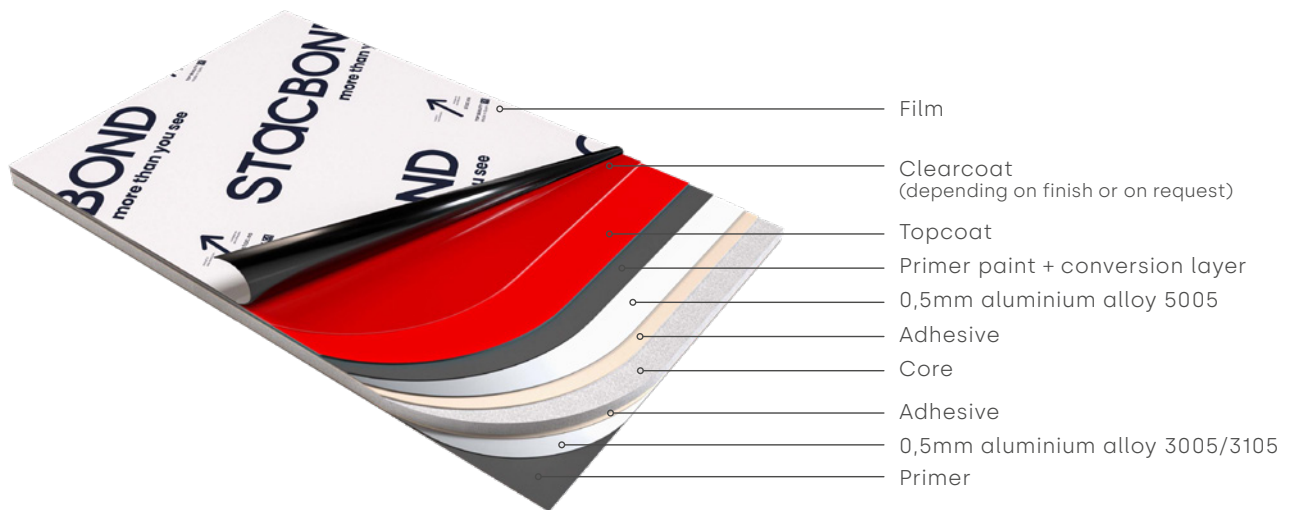

STACBOND

Solid collection

more than you see

Solid collection

High quality and homogeneous colours that will guarantee a uniform and outstanding finish.

STACBOND® provides a wide range of standard colours that will allow your creativity to have no limits.

Colores homogéneos y lacados de alta calidad que aseguran un acabado uniforme y excepcional.

STACBOND® dispone de una gran selección de colores estándar para que sus proyectos creativos no tengan límites.

Des couleurs homogènes et de très haute qualité qui assureront une finition uniforme et exceptionnelle.

STACBOND® offre une grande variété de couleurs standards pour que vous puissiez concevoir des nouveaux projets sans limite.